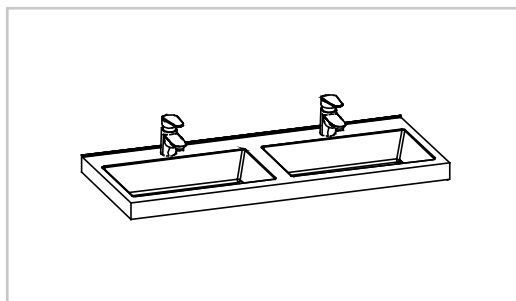

Mineraalmarmer wastafels:

wit (MMWT-51)
breed: 900mm, diep: 510mm

Wastafels excl. clou systeem (los leverbaar)

wit (MMDWT-51)
breed: 1200mm, diep: 510mm

Mineraalmarmer:		H	B	D		
	Mineraalmarmer wastafel wit met kraangat zonder overloop	65	900	510		
	Clou System verdekte overloop	-	-	-		
	Wastafelonderkast 2 laden	520	870	505		