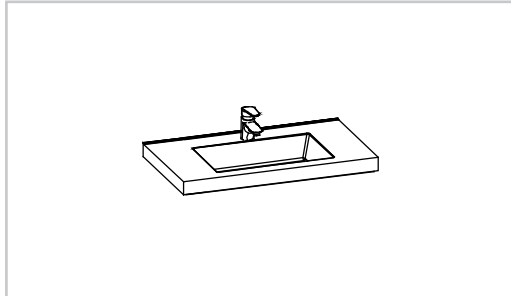

Mineraalmarmer wastafels:

wit (MMWT-51)
breed: 900mm, diep: 510mm

Wastafels excl. clou systeem (los leverbaar)

wit (MMDWT-51)
breed: 1200mm, diep: 510mm

| Mineraalmarmer: | | H | B | D | | |
|---|---|-----|-----|-----|--|--|
|  | Mineraalmarmer wastafel wit met kraangat zonder overloop | 65 | 900 | 510 | | |
|  | Clou System verdeckte overloop | - | - | - | | |
|  | Wastafelonderkast 2 laden | 520 | 870 | 505 | | |