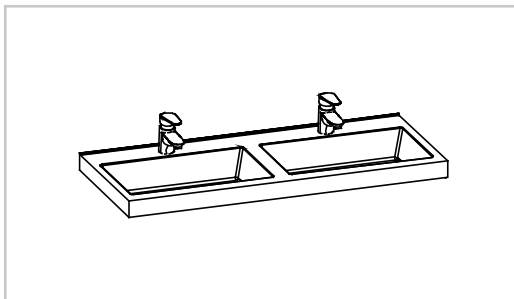

Mineraalmarmer wastafels:

wit (MMWT-51)
breed: 900mm, diep: 510mm

Wastafels excl. clou systeem (los leverbaar)

wit (MMDWT-51)
breed: 1200mm, diep: 510mm

| Mineraalmarmer: | | H | B | D | | |
|---|---|-----|-----|-----|--|--|
|  | Mineraalmarmer wastafel wit met kraangat zonder overloop | 65 | 900 | 510 | | |
|  | Clou System verdeckte overloop | - | - | - | | |
|  | Wastafelonderkast 2 laden | 520 | 870 | 505 | | |