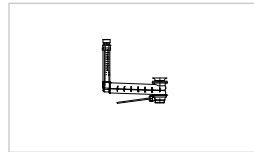

Variant F

Chroom glans
Boorafstand: 160 mm
Lengte: 172 mm
nr. 169

Chroom glans
Boorafstand: 448 mm
Lengte: 460 mm
nr. 449

Chroom glans
Boorafstand: 672 mm
Lengte: 684 mm
nr. 673

Chroom glans
Boorafstand: 992 mm
Lengte: 1004 mm
nr. 1992

Mineraalmarmer wastafels:

wit (MMWT-51)
breed: 900mm, diep: 510mm

Wastafels excl. clou systeem (los leverbaar)

wit (MMDWT-51)
breed: 1200mm, diep: 510mm

| Mineraalmarmer: | | H | B | D | | |
|---|---|-----|-----|-----|--|--|
|  | Mineraalmarmer wastafel wit met kraangat zonder overloop | 65 | 900 | 510 | | |
|  | Clou System verdeckte overloop | - | - | - | | |
|  | Wastafelonderkast 2 laden | 520 | 870 | 505 | | |